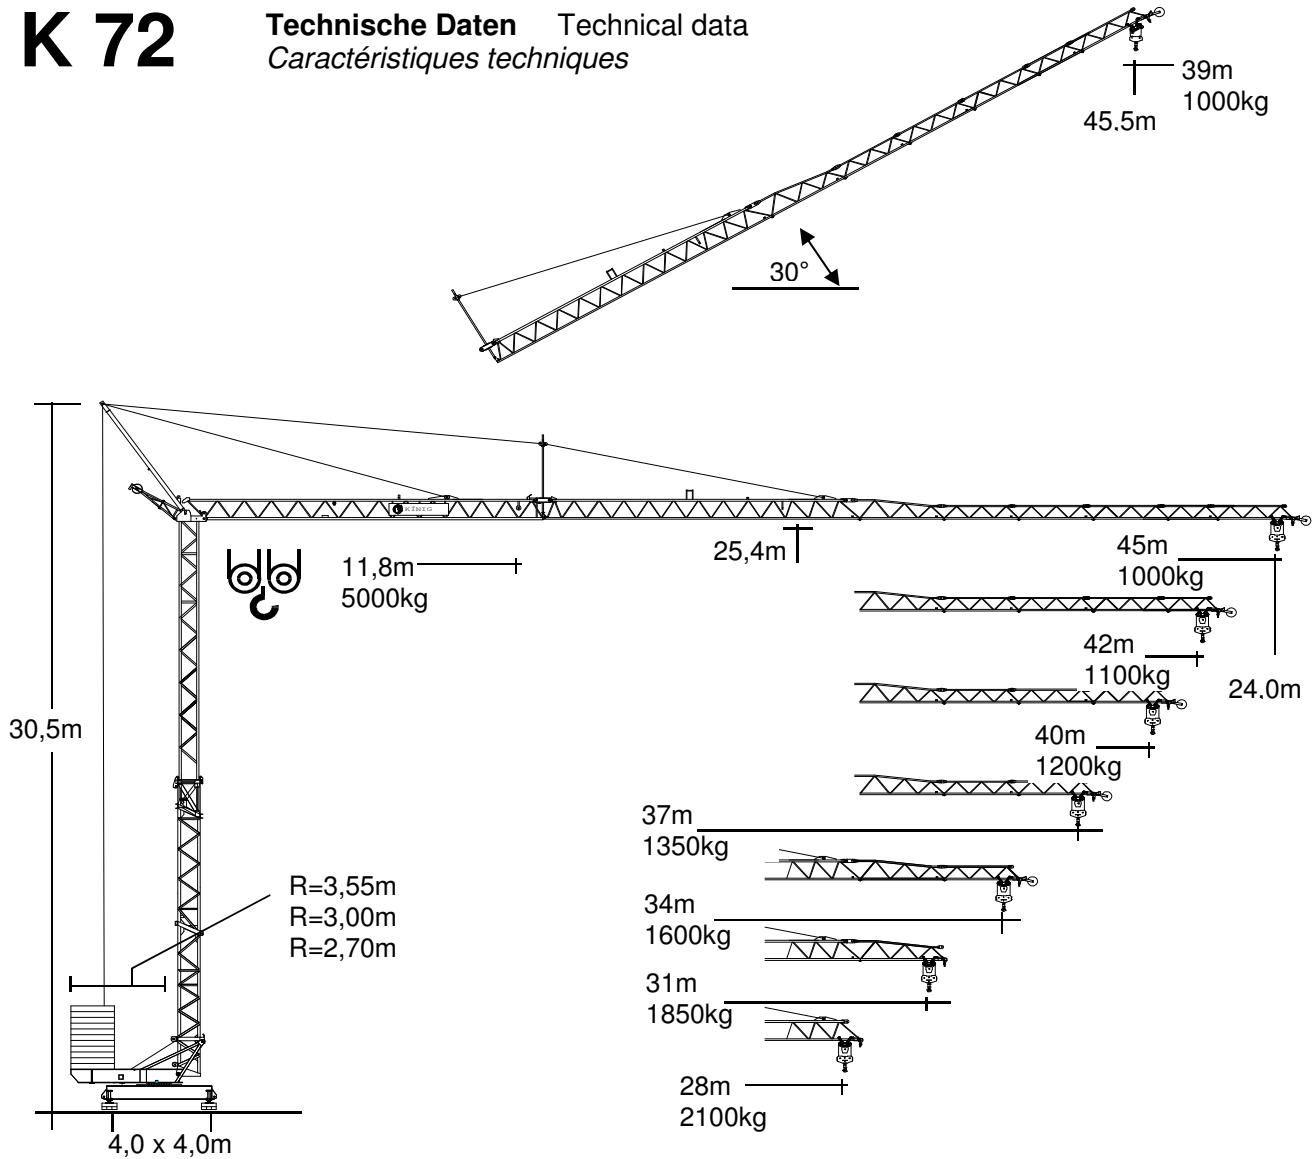

K 72

Technische Daten Technical data
Caractéristiques techniques

	In Betrieb In service <i>En service</i>	außer Betrieb Out of service <i>Hors service</i>
 Eckdrücke Reactions <i>Réaction</i>	31 t	26,5 t